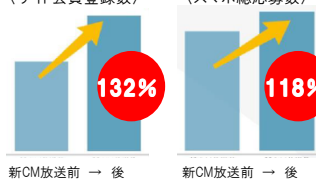

2018年1月20日(土)1ブース出展
会場:東京ドームシティ プリズムホール
来場者数:1308名 (前年度実績)

フェアセットプラン 申込締切：11/27(月)

★お得な価格で、通常掲載&女性採用に特化したフェアへの参画が可能!

企画	フェアセット特別価格 (2職種)		期間	選べるオプション	スカウト
	1/12(金)	1/13(土)			
Q	120万円	130万円	4週間	4つ	25名
P	100万円	110万円	4週間	3つ	25名
R	85万円	95万円	4週間	3つ	-

▼選べる無料オプション▼
①スカウトメール100名
②PC版求人特集
③期間延長2週間
④PC版新着名出し
⑤オプションページ(Qプランのみ)
※③⑤は最大1つまで

2018年1月12日(金)13日(土)1ブース出展
会場:渋谷ヒカリエ
来場者数:1608名/1日 (前年度実績)

早期申込み特典 ▶ ブース位置指定+オファーDM1200通無料!!

【ご注意】 各キャンペーン・特集には細かな掲載ルールが設定されている場合があります。詳細は営業担当までお気軽にお問い合わせください。 ※掲載料金は税別表示です。

大型プロモーション実施！

★2017年7月のプロモーション効果

(サイト会員登録数) (スマホ総応募数)

10～11月も、TVCM&交通広告の大型プロモーションを実施!!

- ①若手の支持が高い坂口健太郎と清野菜名出演TVCMを、主都中心に30局以上で放映!
- ②業界最大級の交通広告掲出!! 全101路線の電車内広告、全国主要駅内広告でのべ約3700万人以上のビジネスパーソンにアプローチ!

ターゲット:20～30代強化中!!

新規キャンペーン

申込締切: 11/27(月)

「新規掲載企業様限定格安プラン！」

●新着2回「プレミア原稿」

●新着1回「通常原稿」

企画	定価 (4週間)	特別価格 (4週間)	企画	定価 (4週間)	特別価格 (4週間)
プレミアEタイプ	180万円	108万円	Eタイプ	150万円	90万円
プレミアDタイプ	120万円	72万円 (40%OFF)	Dタイプ	100万円	60万円 (40%OFF)
プレミアCタイプ	80万円	48万円	Cタイプ	60万円	36万円
プレミアBタイプ	50万円	25万円 (50%OFF)	Bタイプ	40万円	20万円 (50%OFF)
			Aタイプ	25万円	12.5万円 (50%OFF)