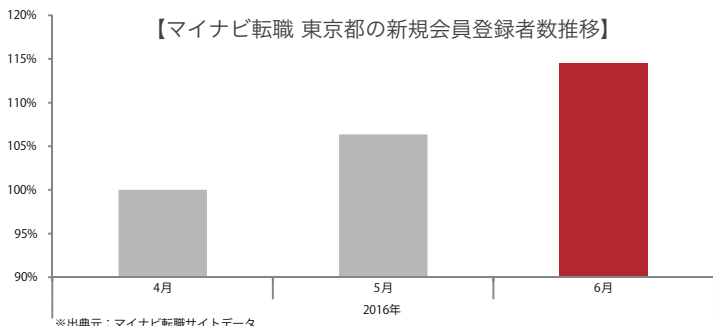

新規企業様限定キャンペーン

- 1クールあたり**6週間**の掲載で、確実に求職者を囲い込みます
- 貴社の求める求職者に直接アプローチできる**スカウト・DMが無料で付属**します！
- お好きなタイミングでご掲載いただける**チケットプラン**もご用意しました

キャンペーン概要

掲載延長&スカウトorDMが無料セット！！

表示順位	企画	4週間掲載×1クール	6週間掲載×1クール	6週間掲載×3クール
1位	MT-S	120万円	84万円 無料特典 (最大100万円相当) スカウト400件orDM2000件	210万円 無料特典 (最大300万円相当) スカウト400件×3orDM2000件×3
2位	MT-A	75万円	52.5万円 無料特典 (最大100万円相当) スカウト300件orDM1500件	133万円 無料特典 (最大300万円相当) スカウト300件×3orDM1500件×3
3位	MT-B	50万円	35万円 無料特典 (最大50万円相当) スカウト200件orDM1000件	80.5万円 無料特典 (最大150万円相当) スカウト200件×3orDM1000件×3
4位	MT-C	35万円	24.5万円 無料特典 (最大30万円相当) スカウト100件orDM500件	56万円 無料特典 (最大90万円相当) スカウト100件×3orDM500件×3

スカウト・DMのメリット

●居住地や経験職種などの条件で人材を検索し、条件に当てはまる会員へメッセージを送信できます。

●スカウトでは、WEB履歴書を閲覧してアプローチできるため、応募の質向上につながります。

●ご参考条件：

- ①2016年6月2日から1年間マイナビ転職へのご掲載がない企業様
- ②採用窓口と勤務地が下記エリアに当てはまる企業様
  (採用窓口)東京都(千代田区、港区、新宿区、中央区、町田市を除く) (勤務地)東京都(町田市を除く)

●キャンペーン適用期間：

2017年6月2日(金)～2017年6月30日(金)ご掲載開始分まで

- ※無料オプションキャンペーン、選べるオプションキャンペーンとの併用はできません。
- ※掲載延長との併用はできません。※チケットの有効期限は、初回ご掲載開始日より365日となります。
- ※新着は、1クール(6週間)ごとに1回となります。※一括でのご請求および一括でのご入金とさせていただきます。
- ※上記価格に消費税は含まれておりません。請求時に合わせて請求させていただきます。
- ※その他商品に関する規定はマイナビ転職の規定に準じます。

マイナビ転職へのご掲載は、本キャンペーンがおすすめです！

6月は新規会員登録者数が増加傾向にあります！

フレッシュな人材にアプローチできる今がご掲載開始のチャンスです！

【マイナビ転職 東京都の新規会員登録者数推移】

石原さとみを起用した大規模プロモーションを実施中です！

更なる閲覧数の増加が期待できます！

【テレビCM】

首都圏のみならず、全国各地でCM放送！

【デジタルサイネージ】

新宿駅・渋谷駅・池袋駅・品川駅・東京駅・上野駅・秋葉原駅・赤羽駅・巣鴨駅・恵比寿駅・吉祥寺駅にデジタルサイネージを掲出！

【電車広告(ステッカー)】

JR首都圏全線、東京メトロ東西線・日比谷線・千代田線・半蔵門線・有楽町線・南北線・副都心線、都営地下鉄全線に電車広告(ステッカー)を設置！
上記以外にも、多数のプロモーションを実施しています！